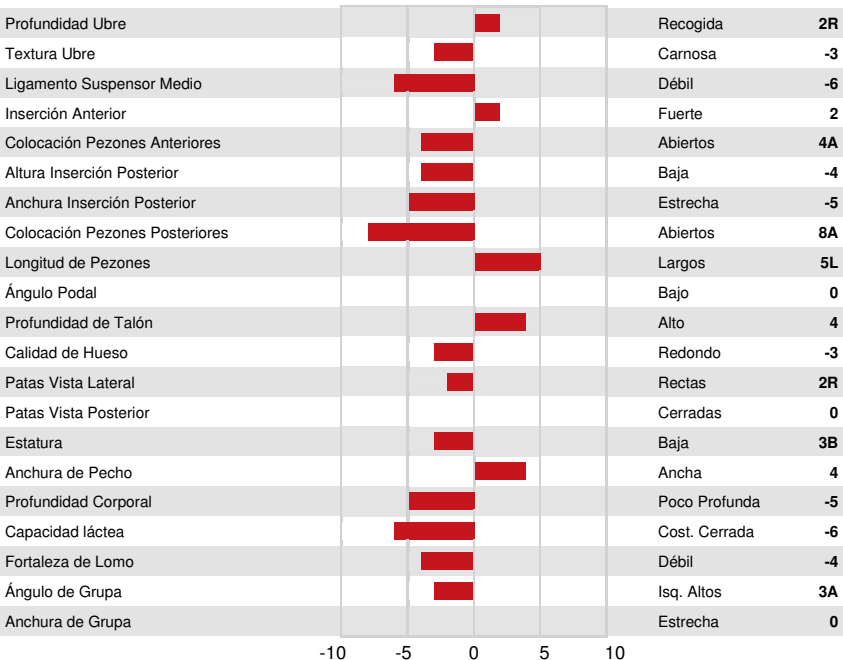

STANTONS DRAFTPICK
WESTCOAST SUPERSHOT SAL GP-82-4YR-USA
COGENT SUPERSHOT
COMESTAR LAUTALVA MUNITION VG-85-3YR-USA 3*
SULLY MUNITION
COMESTAR LAUTAMISHA SNOWMAN VG-88-4YR-CAN 4*

GLPI +2997 PRO$ 1551

DPF RDF BLF CNF BYF CVF HH1F HH2F HH3F HH4F HH5F HH6F HCDF HMWF

Num.Reg #: HOCANM12371244 aAa: 243615 DMS: 345,456
Nacimiento: 05/11/2016 Kappa Caseina: BB Beta Caseina: A2A2

PRODUCCION		31 Rebaños	46 Hijas	93% Rep.	GEBV 24* AUG				
Leche kg	942	Grasa kg	45	Grasa %	+0.07	Proteína kg	48	Proteína %	+0.12
Eficiencia de Conversión	97	RMC	98	Eficiencia Metano	103				

Media de Producción Leche **12,588 kg** Grasa **509 kg** Proteína **417 kg**

SALUD Y REPRODUCCIÓN		Immunity	103
Vida en el Rebaño	106	Inmunidad crías	101
Células Somáticas	104	Facilidad de Parto	100
Fertilidad Hijas	98	Facilidad Parto de las Hijas	105
Cond. Corporal	108	Velocidad Ordeño	103
Resist. Mastitis.	103	Temperamento	103
Persistencia de la lactación	99	Resistencia a Enfermedades Metabólicas	104

TIPO	34 Rebaños	47 Hijas	89% Rep.	GEBV 24* AUG	
Tipo	-1	Fortaleza Lechera	-4		
Sistema Mamario	0	Grupa	-2		
Patas	3	% BB o mejor	72		

COMESTAR LAUTALVA MUNITION
GRANDDAM